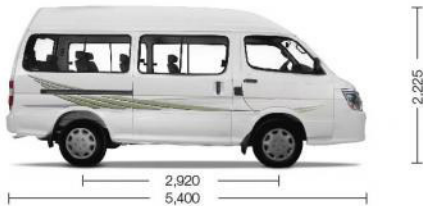

Versión		LONG 17S GSL	LONG 17S DSL	
Motor	Tipo	Gasolina	Diesel	
	Inyección		EFI	
	Número de cilindros		4	
	Capacidad de motor	2,237 cc	2,771 cc	
	Potencia (Hp / Rpm)	102 / 4,600	94 / 4,600	
Dimensiones y capacidad	Potencia (Kw / Rpm)	76 / 4,600	70 / 4,600	
	Largo (mm)		5,400	
	Ancho (mm)		1,690	
	Alto (mm)		2,225	
	Distancia entre ejes (mm)		2,920	
	Peso bruto vehicular (Kg)	2,930	2,800	
	Peso neto del vehículo - Tara (Kg)	1,830	1,860	
	Capacidad de carga (Kg)	1,100	940	
Carrocería	Medidas de neumáticos		195 / 70 R15	
	Tipo de transmisión		Mecánica de 5 velocidades + retroceso	
	Dirección		Asistida hidráulicamente	
	Frenos delanteros		Discos	
	Frenos traseros		Tambores	
	Suspensión delantera	Barra de Torsión + Amortiguador	Muelle + Amortiguador	Barra Estabilizadora + Amortiguador
	Suspensión trasera			
Equipamiento exterior	Techo alto (tipo camello)			
	Aros		15"	
	Antena manual		•	
	Parachoques		Del color de la carrocería	
	Faros Delanteros		Ojo de ángel	
	Estribo en la puerta lateral (corrediza)		•	
	Estribo en la puerta posterior		•	
Equipamiento interior	Tercera luz de freno	-	•	
	Desempeñador luna posterior	-	•	
	Aire acondicionado (delantero)	•	-	
	Calefacción		•	
	Asientos	Material	Tela	
		Cantidad	17	
	Espejo retrovisor interno		•	
Seguridad	Limpaparabrisas		2 velocidades	
	Tapasoles		Piloto y copiloto	
	Radio AM/FM + CD		•	
	Guantera		Copiloto	
	Bolsillos porta-documentos en las puertas		Piloto y copiloto	
	Cinturones de seguridad		2 de 3 puntos	
			15 de 2 puntos	
Freno de mano delantero		•		
Tapa de combustible con llave		•		
Pestillo de seguridad en la puerta posterior		•		
Parabrisas laminado		•		

GARANTÍA 2 AÑOS o 50,000 km*

Motormundo
RESPALDO GILDEMEISTER